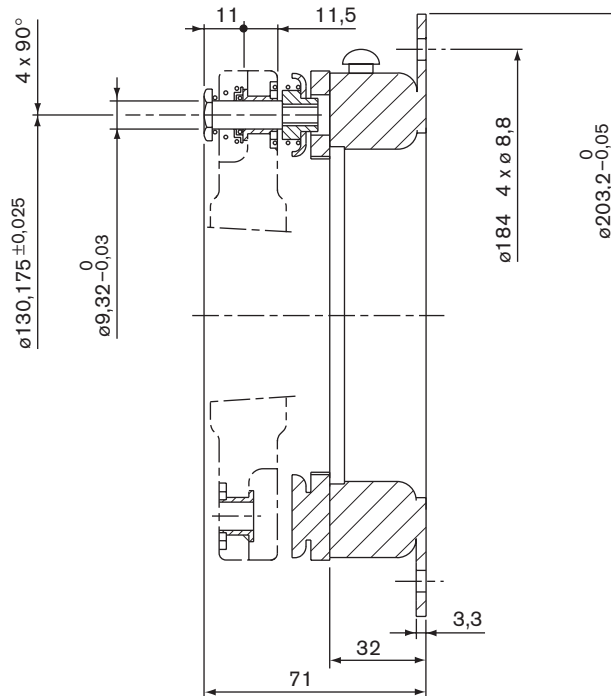

**BRAKE**

**PB650 OM - 130 Nm**

Bremse  
Frein

PIN DRIVE

**Dimensions / Abmessungen**

**Drawing : I-25730-PD-OM**

Zeichnung  
Dessin

	0,15	A
	0,15	A
	0,25	A

**Exploded View**

Explodierte Ansicht / Vue éclatée

**BRAKE**

**PB650 OM - 130 Nm**

Bremse  
Frein

PIN DRIVE

**Exploded View**

Explodierte Ansicht / Vue éclatée

**Drawing : I-25730-PD-OM**

Zeichnung  
Dessin